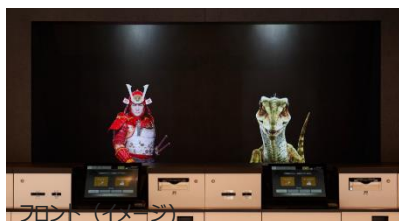

ホテル外観は、小松が誇ると白山連峰や木場湯などの大自然を融合したデザインで作られており、さらにロビー、客室デザインは、「ものづくりのまち」小松に因みアルミパンチングパネルにて白山連峰を表現しており、小松市の魅力を表現、どこか親しみのある空間を演出しています。

ホテル館内には、最新鋭のテクノロジーが多数、フロントには北陸地区では初の「光のホログラムチェックイン」を導入いたしました。衣類クリーニングマシン「LG スタイラー」を全客室に完備、ホテル業界では初エアマッサージ器「ドクターメドマー※」を採用いたします。また、ホテルロビーには 1800 冊のコミックを有する大型ブックシェルを設置。ホテル前広場では小松市によるプロジェクションマッピングを実施するなど、「変なホテル 小松駅前」だけの楽しいエンターテインメントもご用意しております。

◆光のホログラムチェックイン

フロントでは恐竜・忍者・執事・侍 2 体の 5 体がお客様をお出迎え、ロビー壁面はアルミパンチングで白山の四季を表現しました。

◆1800 冊のコミック

70 種類 1800 冊のコミックを有する大型ブックシェルを設置。ご滞在のお客様にご自由にお楽しみいただけます。

◆プロジェクションマッピング

ホテル前広場では小松市によるプロジェクションマッピングを実施。長さ 70m 幅 10m の大きさは日本海側最大級、客室からもご覧いただけます。